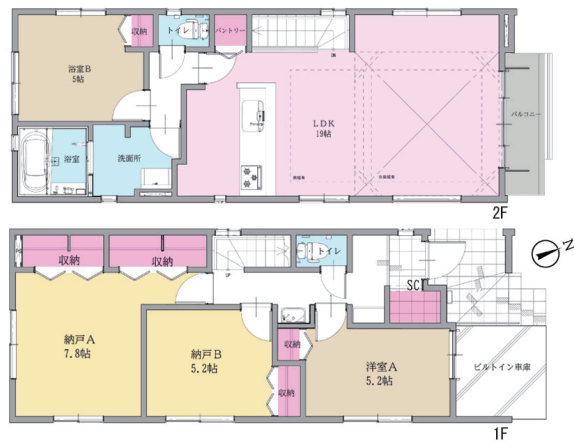

# 新築一戸建 亀井野

▲物件詳細はQRでチェック

価格 | 3,848<sup>(税込)</sup>万円 間取り | 2SLDK  
建物面積 | 112.2m<sup>2</sup> 土地面積 | 88.45m<sup>2</sup>

リビングダイニングは床暖房付きのため、寒い時期も暖かく快適にお過ごしいただけます！家族が身近に感じられるリビング階段♪車は並列2台駐車可能です(車種による)

Four seasons Land